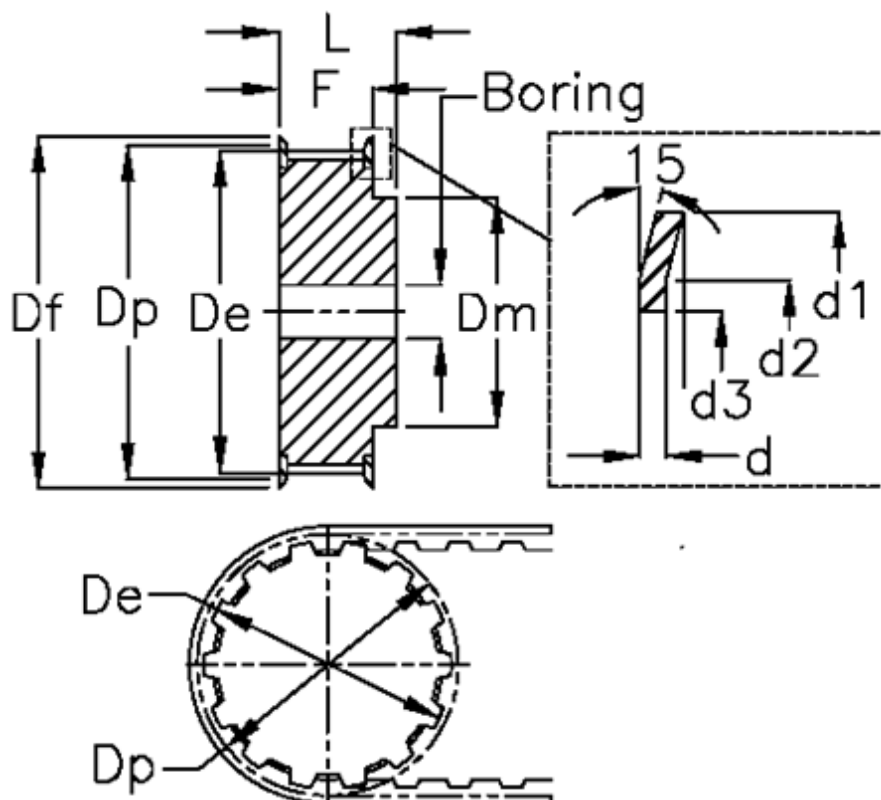

Varenummer: 60415340012  
 Beskrivelse: Tandremskive 40 T10 12/2

## Mål

d = 1	F = 30
d1 = 42	Flangetype = F15
d2 = 38	Forboring = 6
d3 = 30.5	L = 40
De = 36.35	Rembredde = - 25 mm
Df = 42	Tandantal = 12
Dm = 28	Type = T10
Dp = 38.35	V•gt = 0.099